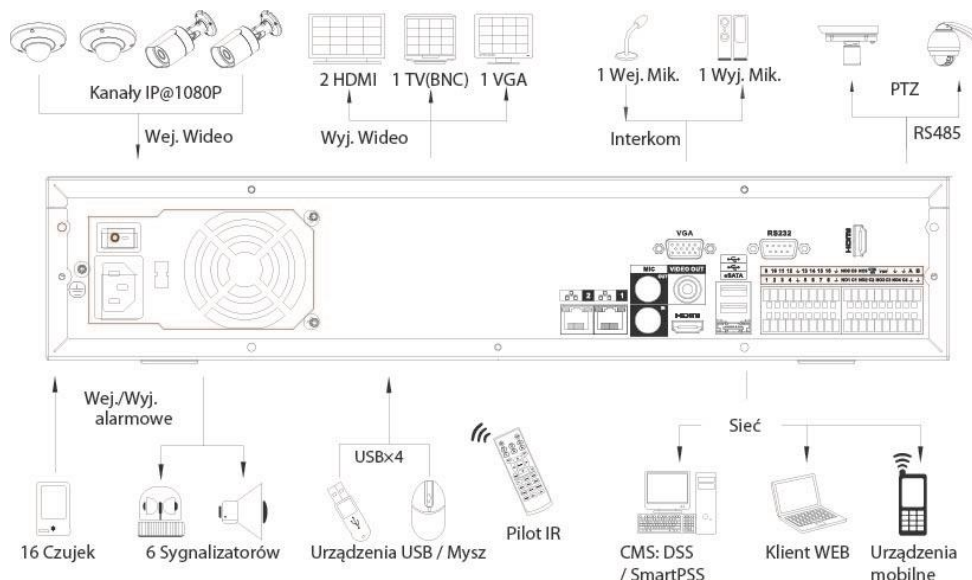

Schemat Podłączeń

* na przykładzie BCS-NVRxx082M-RH